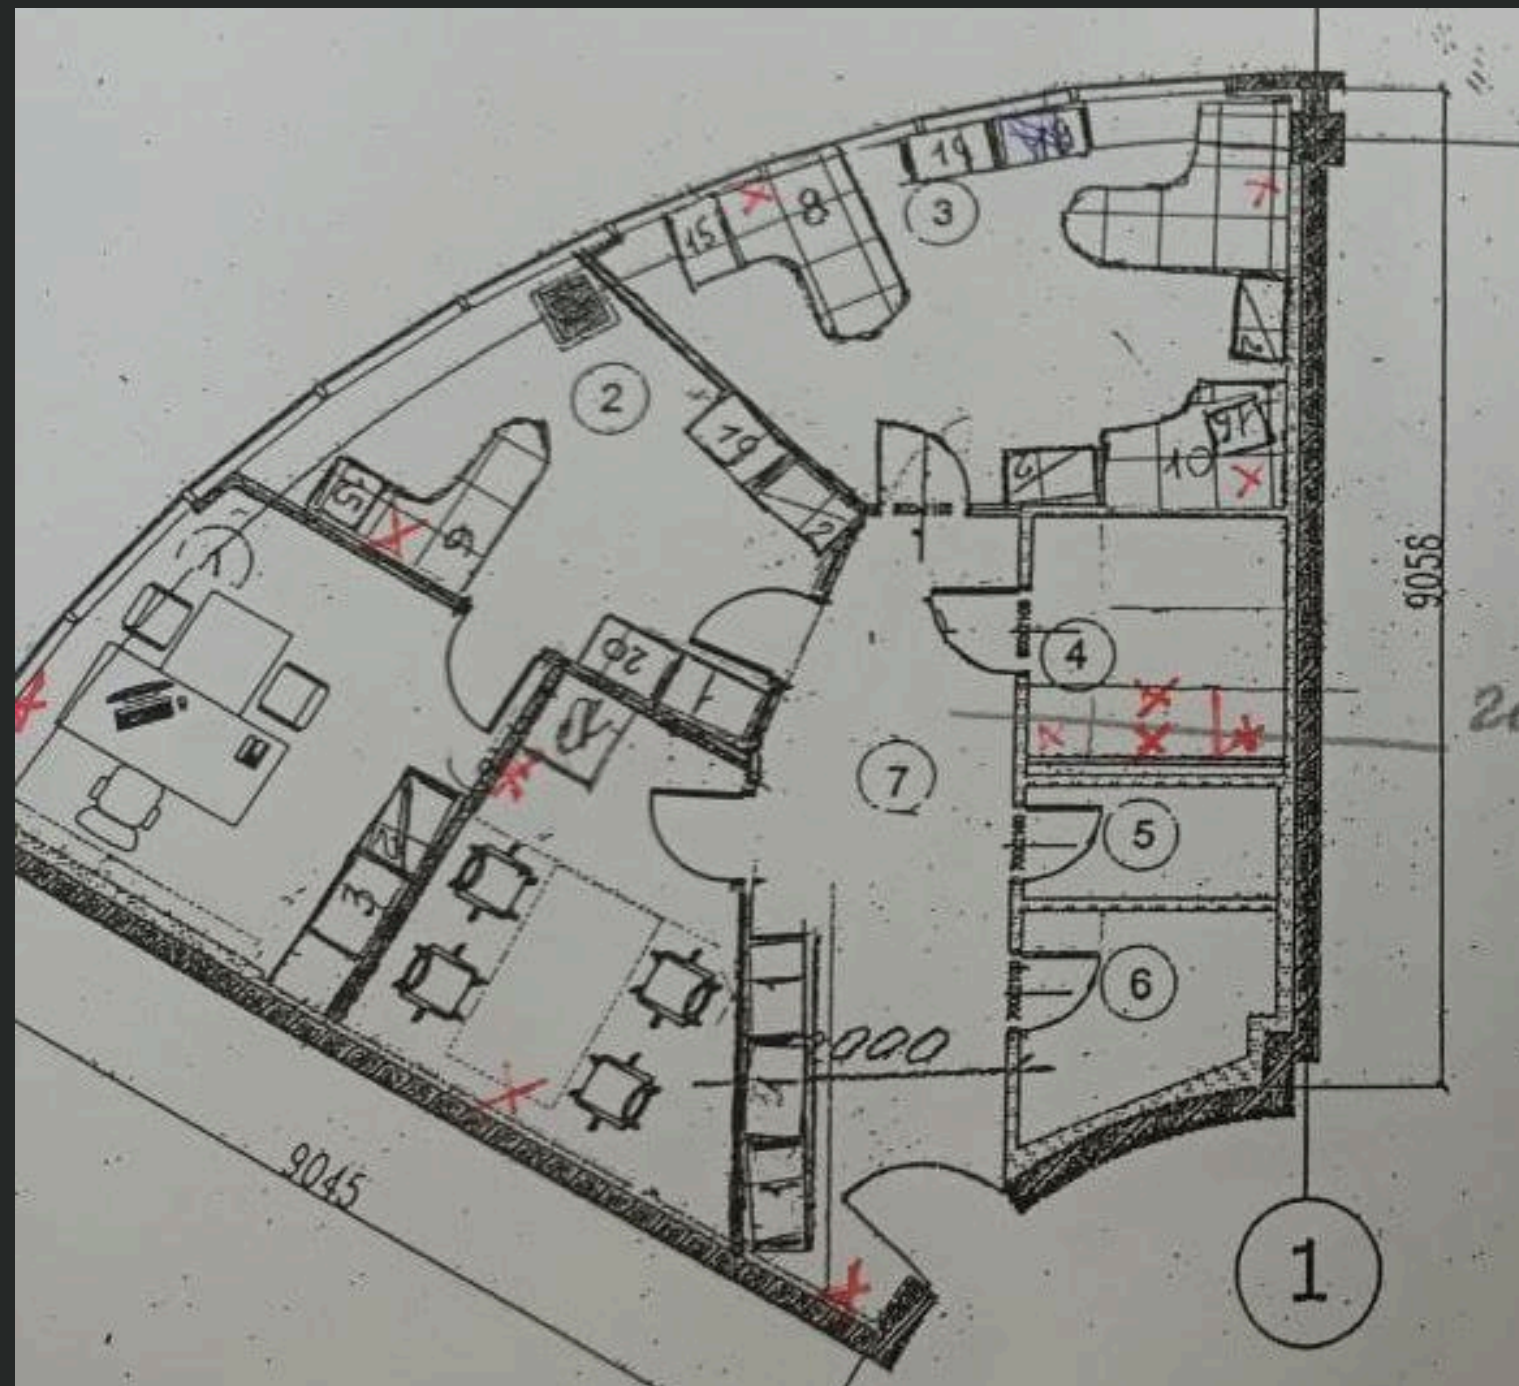

БИЗНЕС ЦЕНТР

НАУЧНЫЙ 17

NAU17.COM

12 ЭТАЖ | 77 М²

БИЗНЕС ЦЕНТР

НАУЧНЫЙ 17

NAU17.COM

12 ЭТАЖ | 77 М²

ЭТАЖ:	12 / 17
№ ПОМЕЩЕНИЯ:	X
ПЛОЩАДЬ:	77 М ²
ТИП ДОГОВОРА:	ПРЯМАЯ АРЕНДА
ОТДЕЛКА:	ЕСТЬ
ЦЕНА ЗА М ² В ГОД:	33 506 РУБ
ОБЩАЯ ЦЕНА ЗА МЕСЯЦ:	215 000 РУБ

ПРИМЕЧАНИЕ:

- ЦЕНА ВКЛЮЧАЕТ ЭКСПЛУАТАЦИОННЫЕ РАСХОДЫ,
ОТДЕЛЬНО СЧЕТЧИКИ

БИЗНЕС ЦЕНТР

НАУЧНЫЙ 17

NAU17.COM

О БИЗНЕС ЦЕНТРЕ

Деловой центр представляет собой новый семнадцатипятиэтажный комплекс с подземной пятиуровневой парковкой, создан с учетом всех современных требований, предъявляемых к офисным помещениям класса «А».